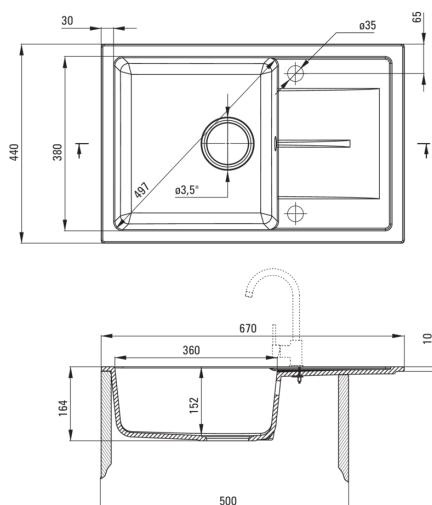

LEDA

Chiuvetă din granit, 1-cuvă cu picurător

 deante

Codul produsului: ZRD_2113

Culoarea: grafit

Chiuvetă

Finisaj	grafit
Tipul suprafeței	mat
Material	granit
Metoda de instalare	cu montare încastrată
Număr de cuve	1
Lățimea minimă a dulapului [mm]	500
Lățime [mm]	440
Lungimea [mm]	670
Înălțime [mm]	164
Adâncimea cuvei [mm]	152
Lungimea conturului [mm]	650
Lățimea conturului [mm]	420
Reversibil	Da
Dotat cu accesorii	Da
Număr de orificii	2
Număr de orificii făcute în avans	0

Sifon

Finisaj	oțel
Tipul dopului	manual
Sifon pentru economie de spațiu	Da
Posibilitate de racordare a unei mașini de spălat vase/ rufe	Da

Caracteristici:

- Proprietățile granitului Deante: rezistență la impact, temperatură ridicată, decolorare, șoc termic - conform standardului EN 13310
- Cea mai lungă garanție, de 18 ani
- Chiuveta este dotată cu accesorii de racordare la mașina de spălat vase
- Proprietățile hidrofobe resping moleculele de apă.
- Chiuvetă reversibilă – posibilitate de instalare a cuvei pe partea stângă sau pe partea dreaptă
- Agent de curățare special, sigur pentru suprafețele curățate
- Sifon pentru economie de spațiu, care înlesnește sortarea reziduurilor